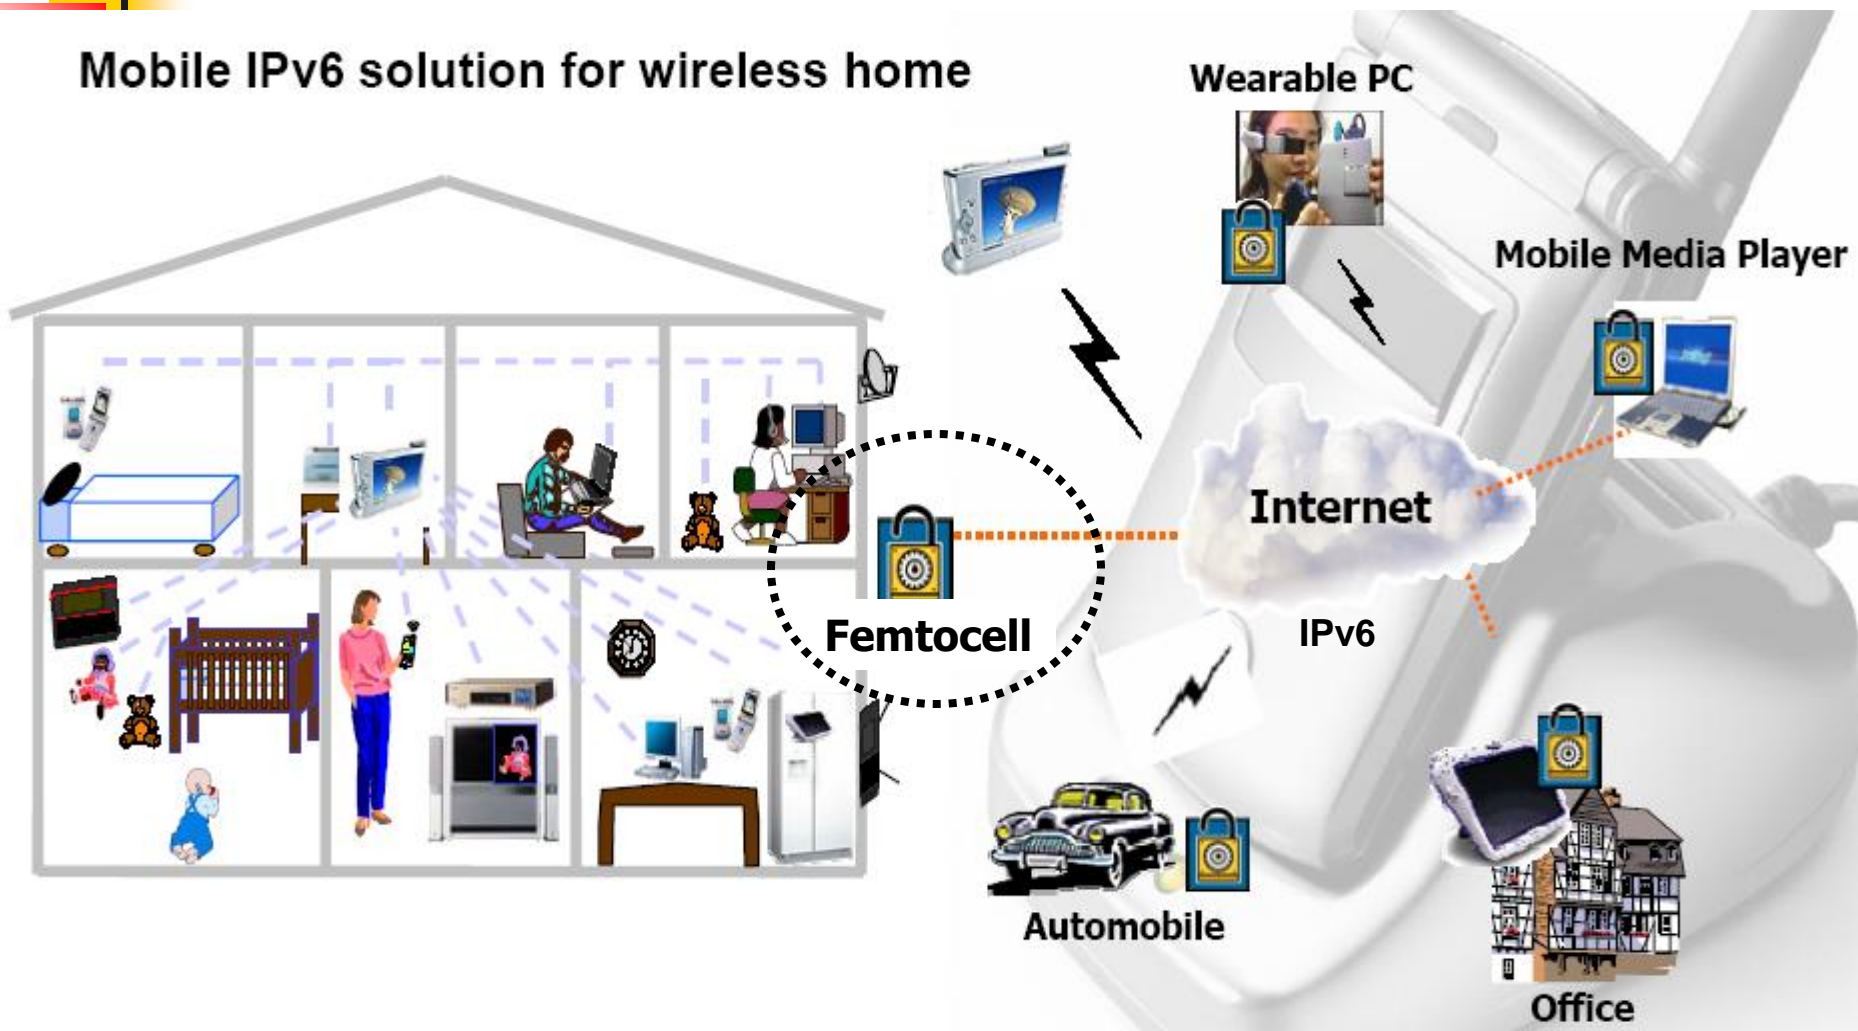

M2M becomes Part of Infrastructure

Future Mobile Terminal

Smart Traffic Application

Mobile-GPS Service

G-BOOK mX
Drive On Demand

世界初の地図更新サービス「マップオンデマンド」、快適なドライブを実現する「プローブコミュニケーション交通情報」などを提供する最先端の総合テレマティクスサービス「G-BOOK mX」登場。

詳しくはこちら+

Case of Mobile Commerce

Future Applications

IPv6 based U-Home

Mobile IPv6 solution for wireless home

Micro. Payment

Credit Manag.

Inter-Things-Appl.