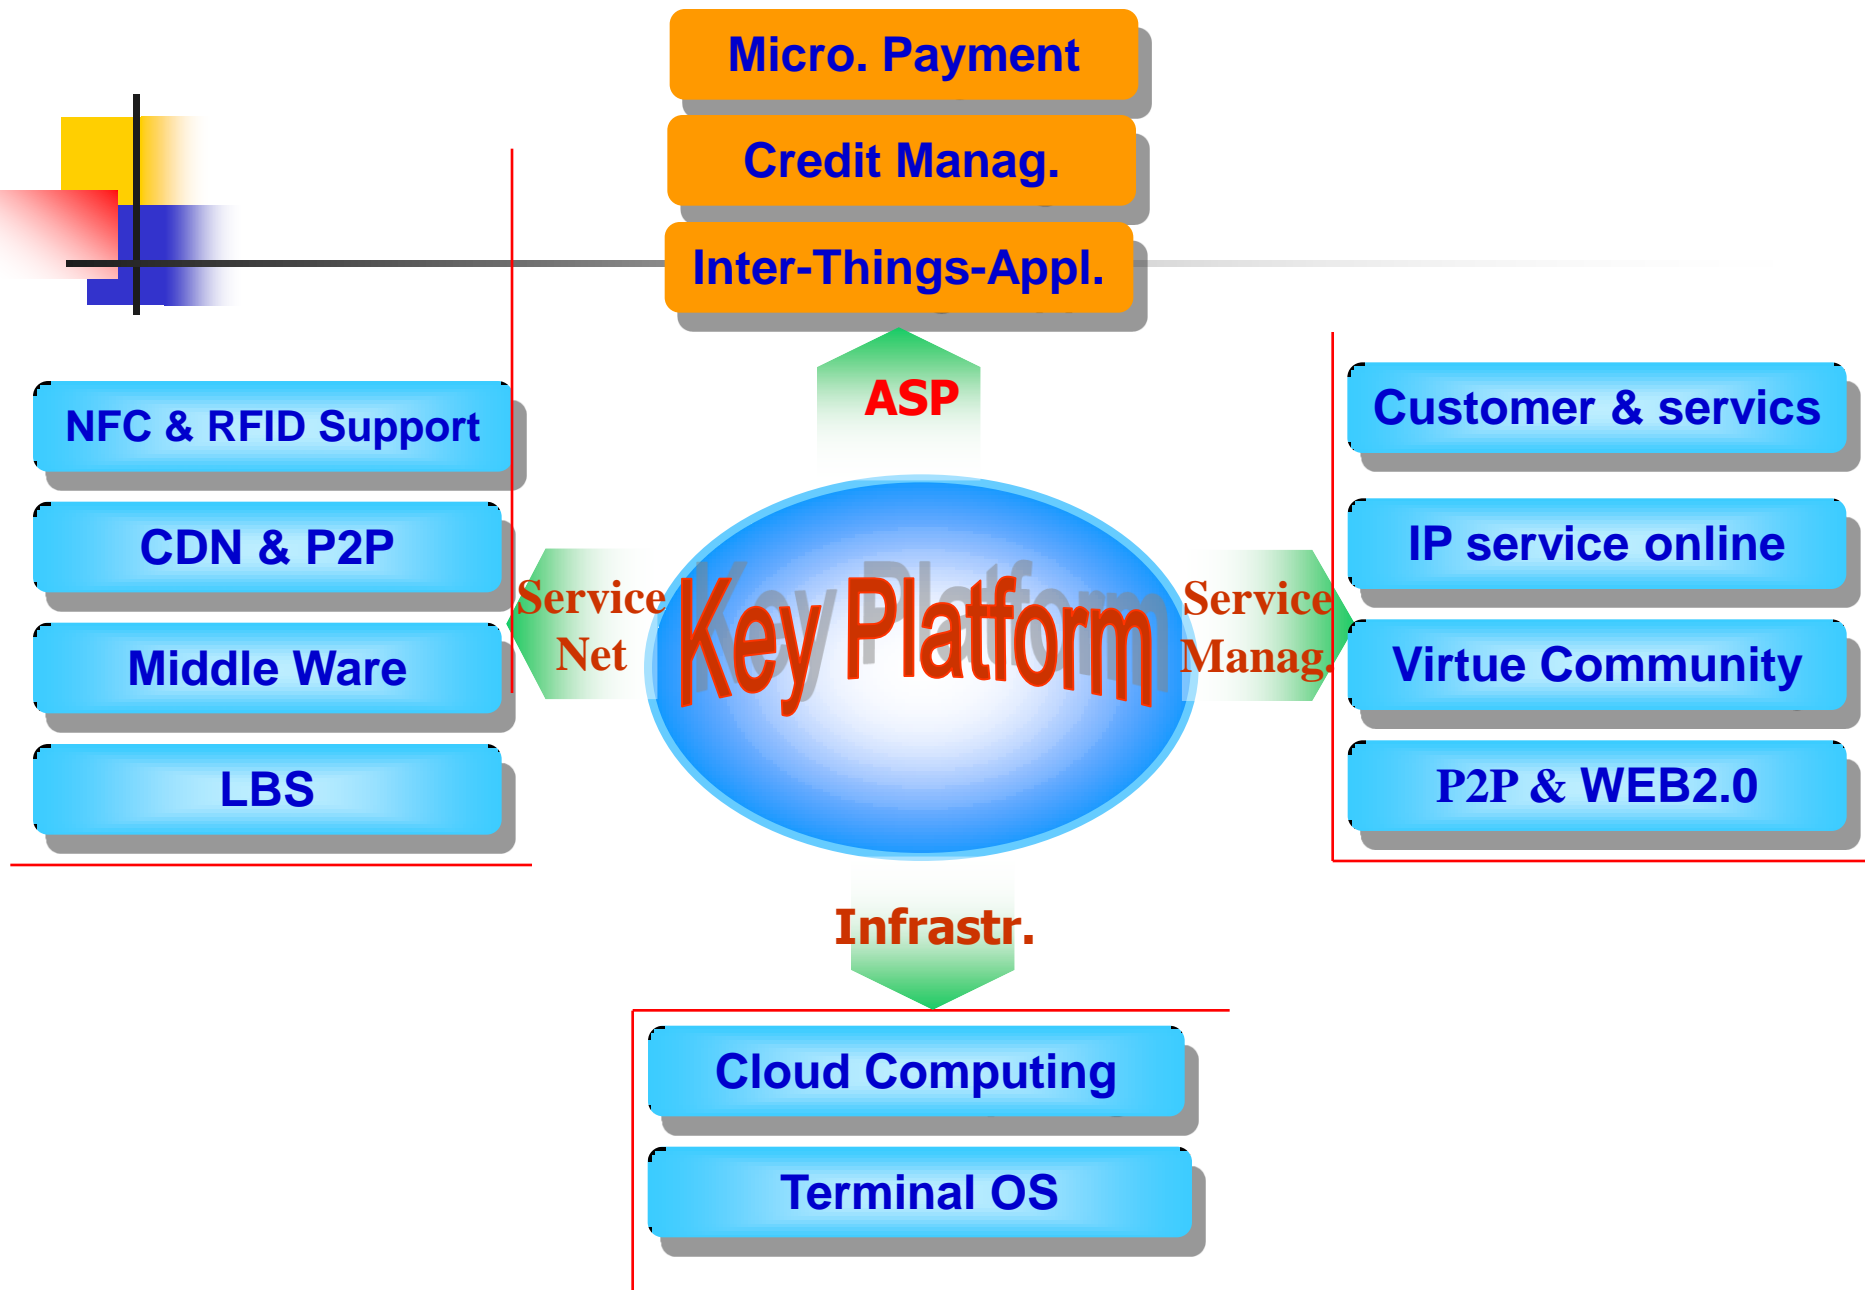

M2M becomes Part of Infrastructure

Future Mobile Terminal

Smart Traffic Application

Mobile-GPS Service

G-BOOK mX
Drive On Demand

世界初の地図更新サービス「マップオンデマンド」、快適なドライブを実現する「プローブコミュニケーション交通情報」などを提供する最先端の総合テレマティクスサービス「G-BOOK mX」登場。

詳しくはこちら+

Case of Mobile Commerce

Future Applications

IPv6 based U-Home

Mobile IPv6 solution for wireless home

Micro. Payment

Credit Manag.

Inter-Things-Appl.

ASP

Key Platform

Service Net

Service Manag.

Infrastr.

NFC & RFID Support

CDN & P2P

Middle Ware