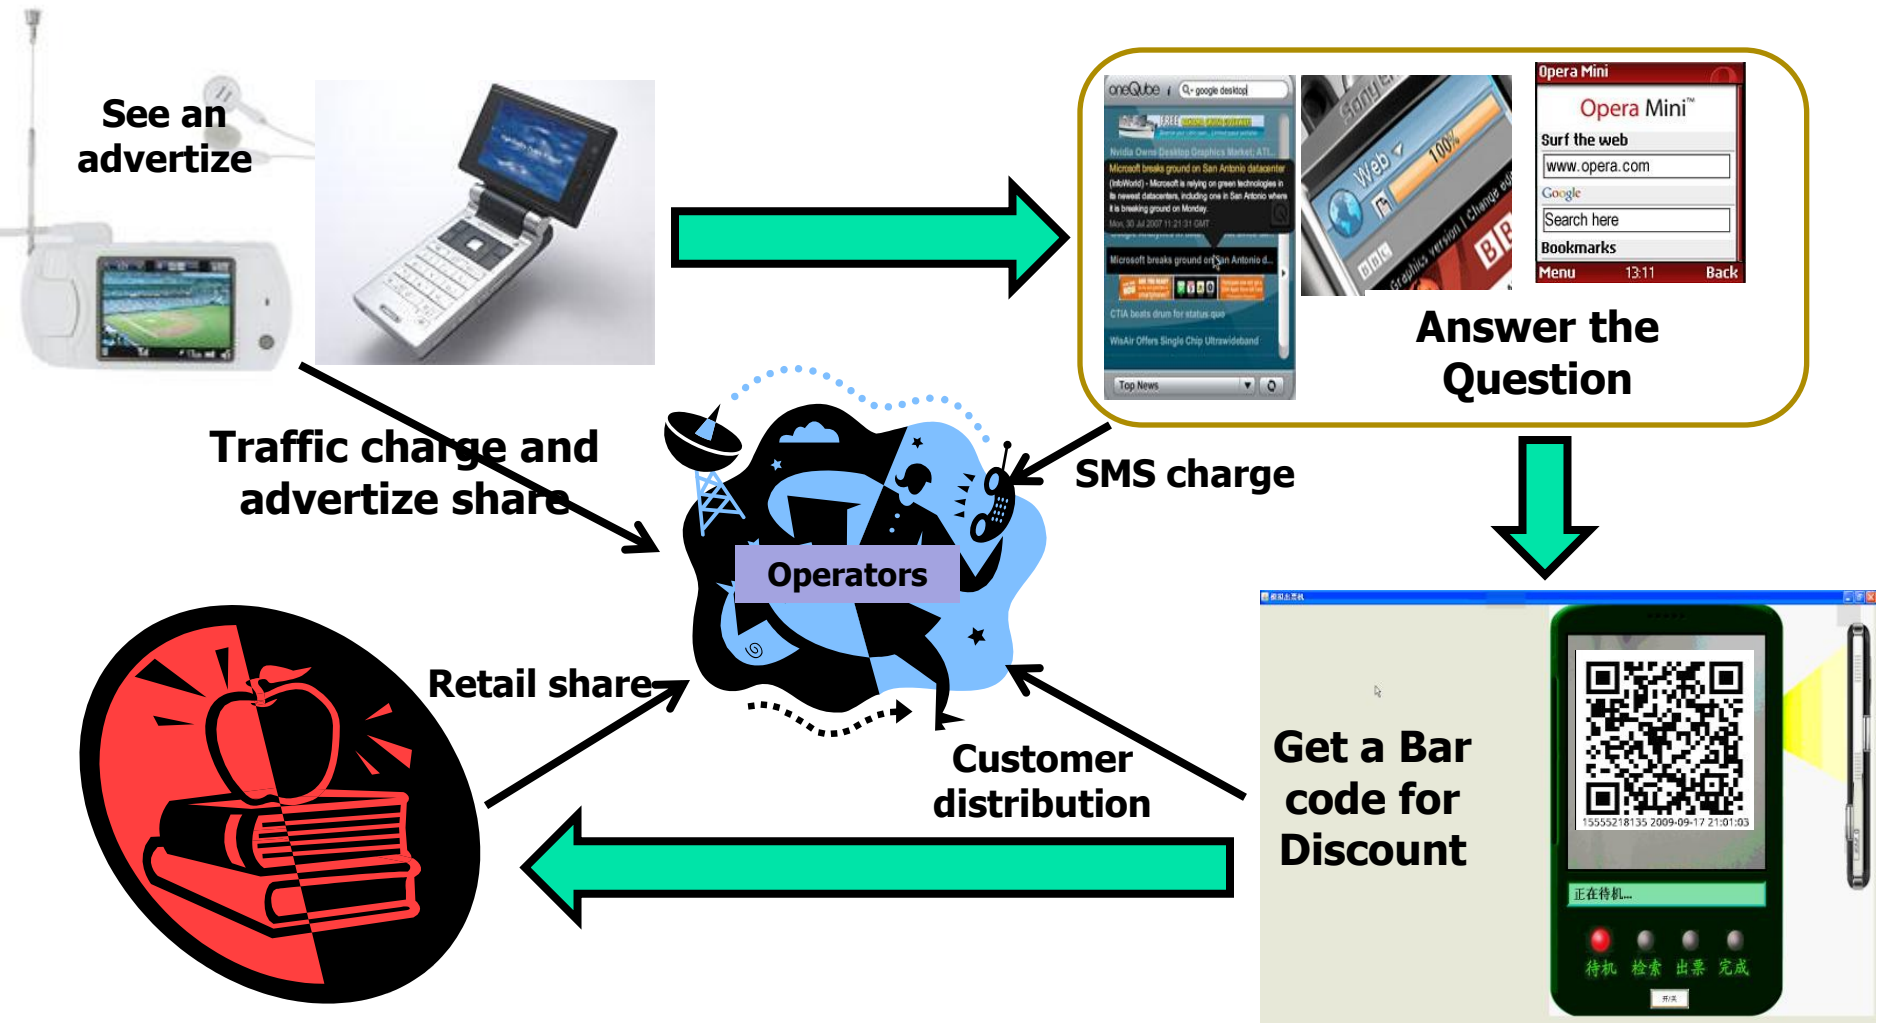

M2M becomes Part of Infrastructure

Future Mobile Terminal

Smart Traffic Application

Mobile-GPS Service

G-BOOK mX
Drive On Demand

世界初の地図更新サービス「マップオンデマンド」、快適なドライブを実現する「プローブコミュニケーション交通情報」などを提供する最先端の総合テレマティクスサービス「G-BOOK mX」登場。

詳しくはこちら+

Case of Mobile Commerce

Future Applications

IPv6 based U-Home

Mobile IPv6 solution for wireless home

Micro. Payment

Credit Manag.

Inter-Things-Appl.