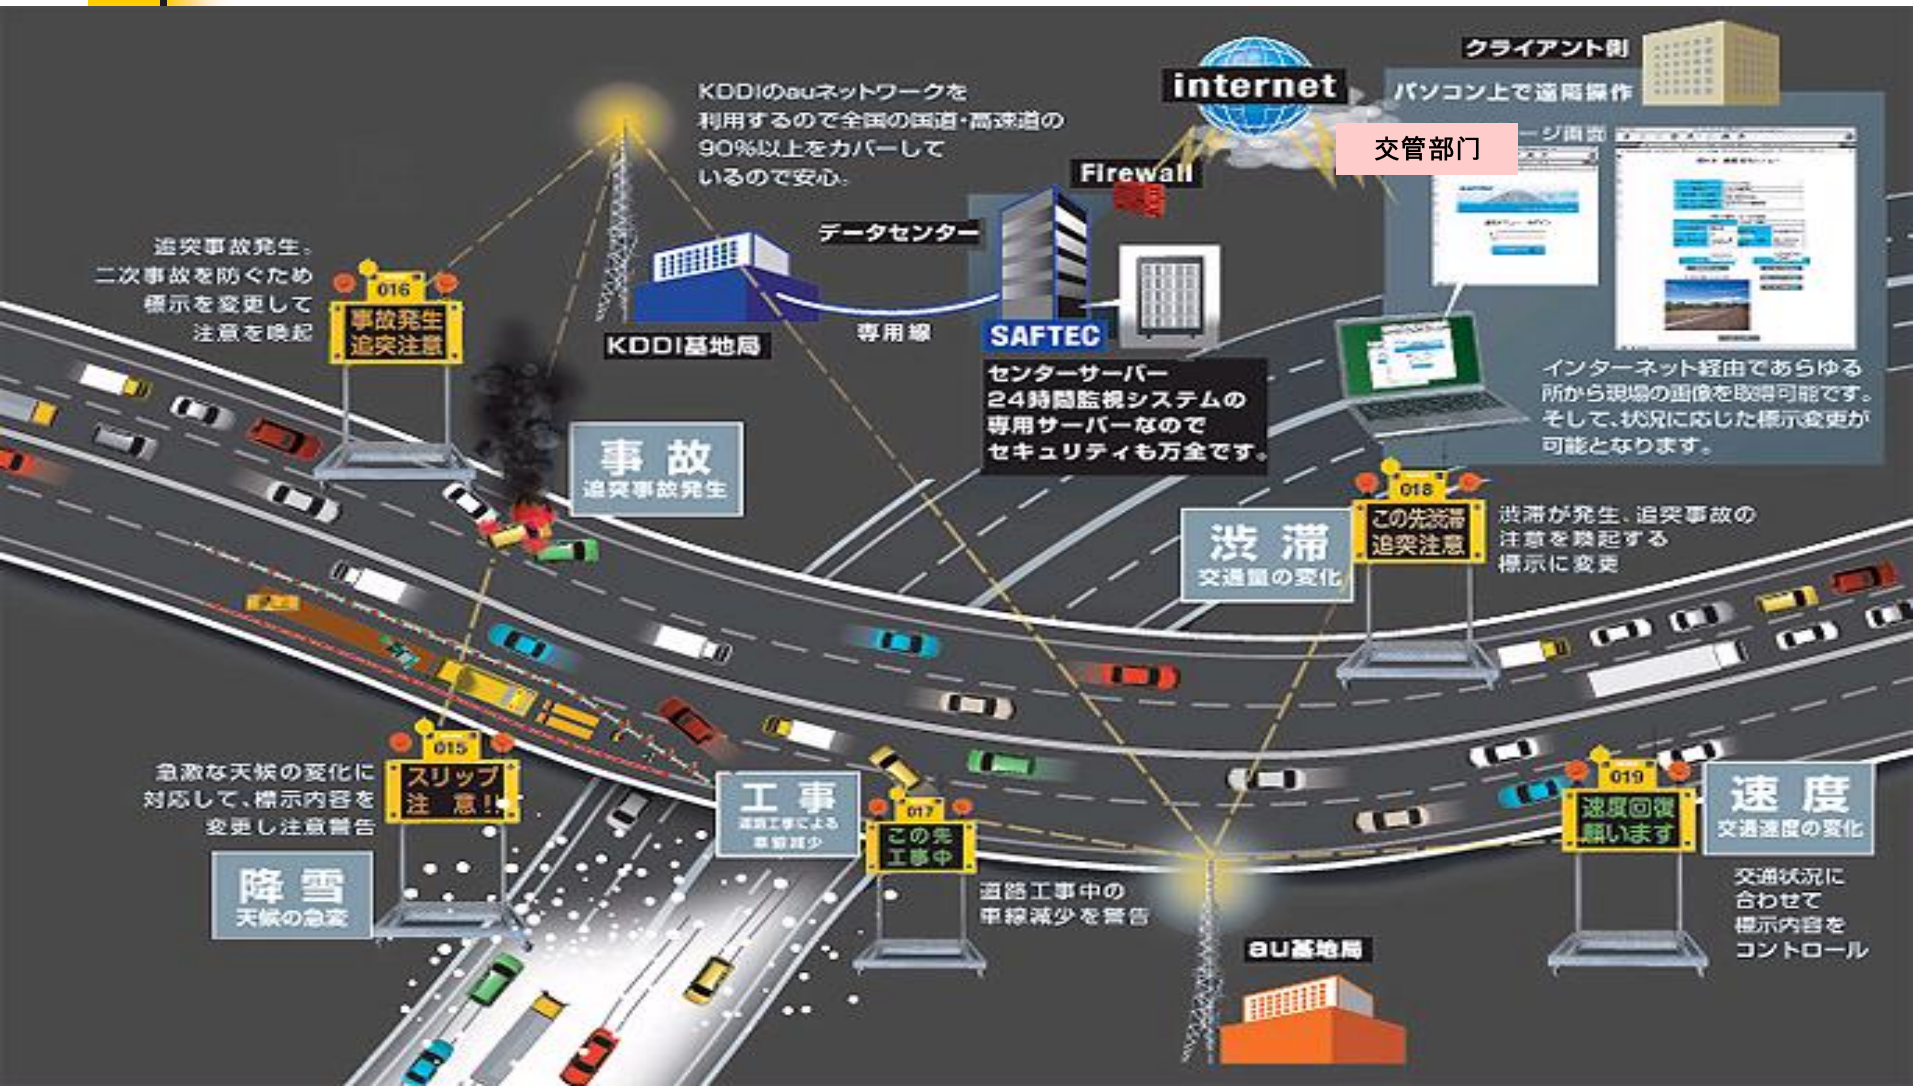

M2M becomes Part of Infrastructure

Future Mobile Terminal

Smart Traffic Application

Mobile-GPS Service

G-BOOK mX
Drive On Demand

世界初の地図更新サービス「マップオンデマンド」、快適なドライブを実現する「プローブコミュニケーション交通情報」などを提供する最先端の総合テレマティクスサービス「G-BOOK mX」登場。