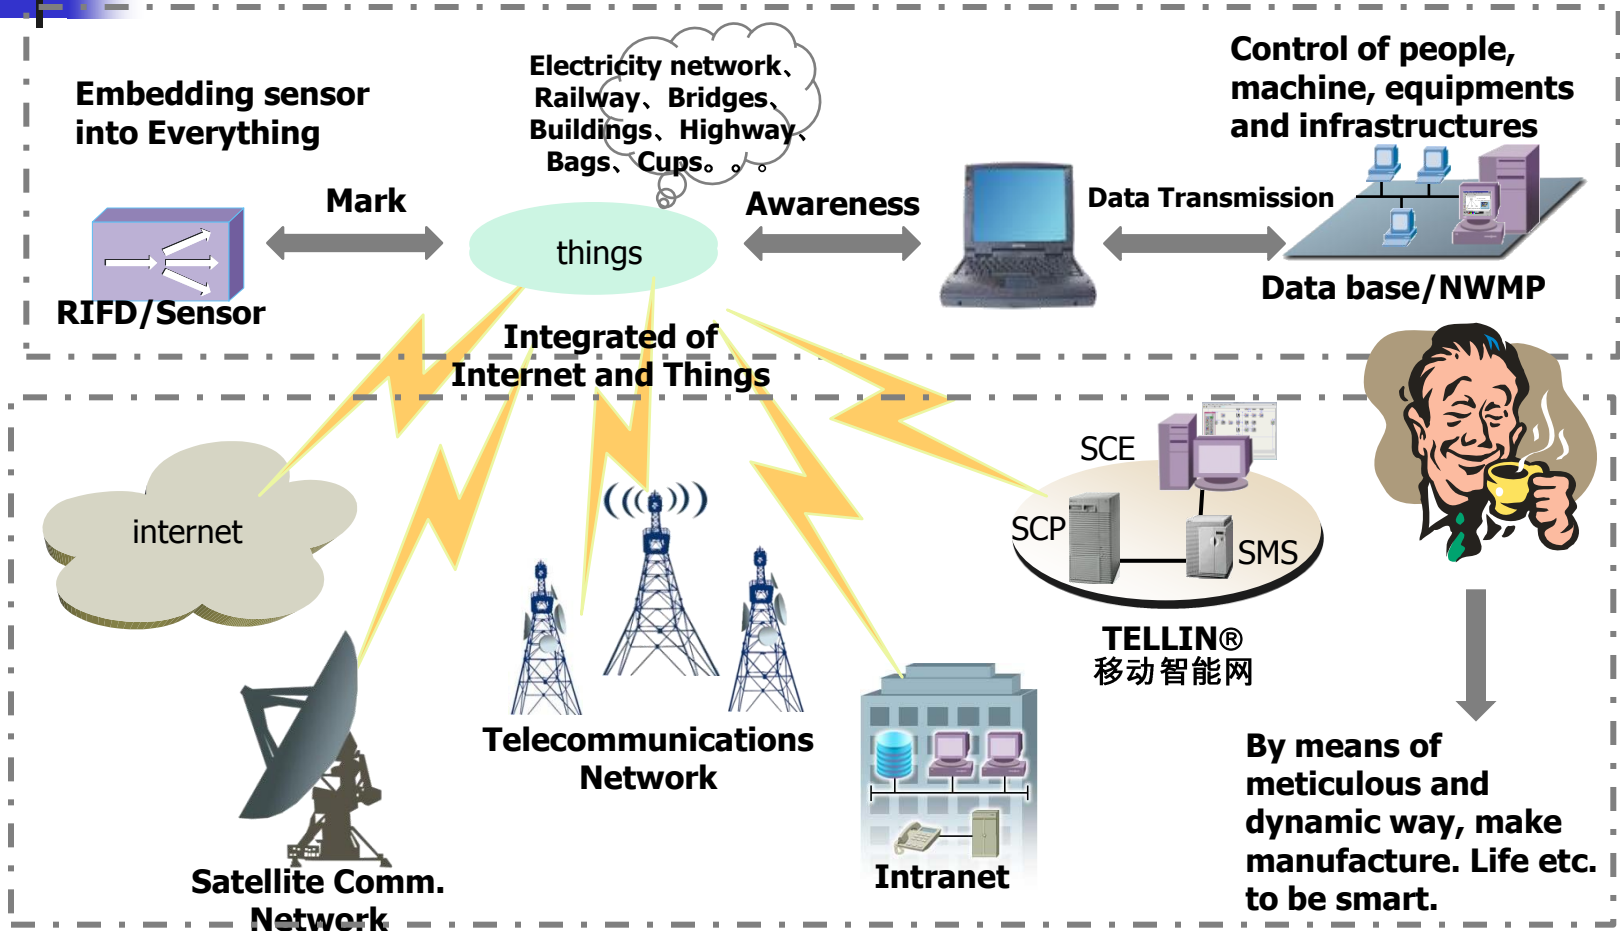

M2M becomes Part of Infrastructure

Future Mobile Terminal

Smart Traffic Application

Mobile-GPS Service

G-BOOK mX
Drive On Demand

世界初の地図更新サービス「マップオンデマンド」、快適なドライブを実現する「プローブコミュニケーション交通情報」などを提供する最先端の総合テレマティクスサービス「G-BOOK mX」登場。

詳しくはこちら+

Case of Mobile Commerce

Future Applications

IPv6 based U-Home

Mobile IPv6 solution for wireless home

Micro. Payment

Credit Manag.

Inter-Things-Appl.